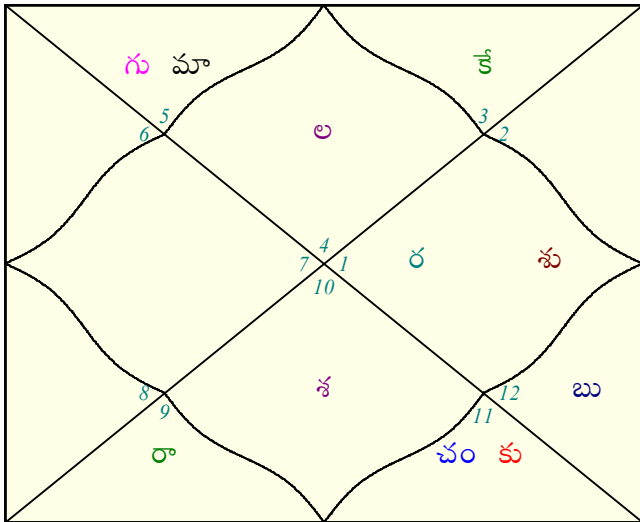

గ్రహము	రేఖాంశము డి:ని:సె:	రాశి	రేఖాంశములో రాశి డి:ని:సె:	నక్షత్రము	పాదము
లగ్నము	99:16:12	కర్కటము	9:16:12	పుష్యమి	2
చంద్రుడు	309:14:46	కుంభము	9:14:46	శతభిషం	1
రవి	13:29:14	మేషము	13:29:14	భరణి	1
బుధుడు	346:39:4	మీనము	16:39:4	ఉత్తరాభాద్ర	4
శుక్రుడు	0:50:30	మేషము	0:50:30	ఆశ్విని	1
కుజుడు	329:36:7	కుంభము	29:36:7	పూర్వాభాద్ర	3
గురువు	130:53:49	సింహము	10:53:49	వక్రము	4
శని	293:56:35	మకరము	23:56:35	ధనిష్ఠ	1
రాహువు	249:50:33	ధనుస్సు	9:50:33	మూల	3
కేతు	69:50:33	మిథునము	9:50:33	ఆరుద్ర	1
గుళిక	146:10:15	సింహము	26:10:15	పుబ్బ	4

రాశి