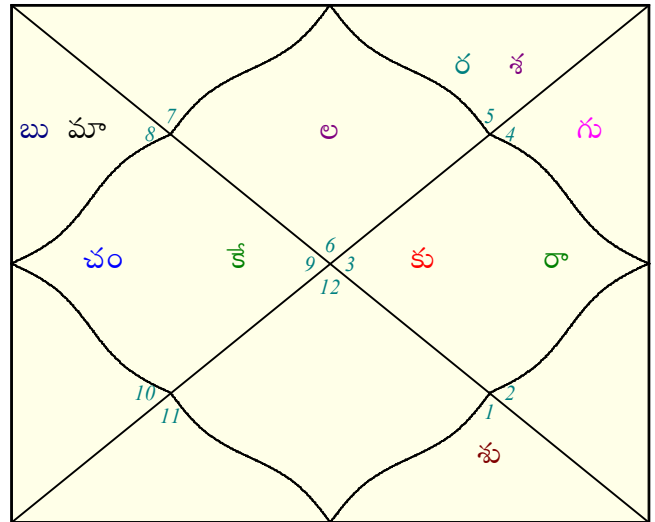

నవాంశము

దశాకాల మార్పులు

(సంవత్సరములు = 365.25 రోజులు)

జననకాల దశా శేషము = రాహువు 14 సంవత్సరములు, 6 నెలలు, 6 రోజులు

దశ	ప్రారంభము	అంత్యము
రా	27-04-1992	03-11-2006
గు	03-11-2006	03-11-2022
శ	03-11-2022	02-11-2041
బు	02-11-2041	03-11-2058
కే	03-11-2058	02-11-2065
శు	02-11-2065	02-11-2085
ర	02-11-2085	21-11-2087