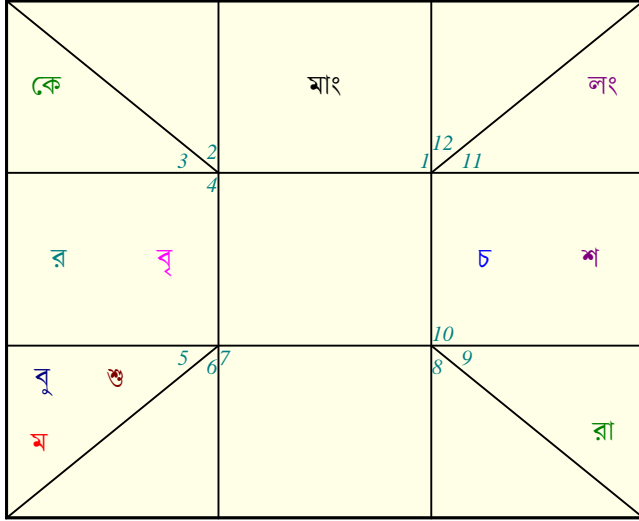

গ্রহ	দ্রাঘিমাংশ ডিগ্রী:মিনিট:সেকেন্ড	রাশি	রাশির রেখাংশ প্রকার ডিগ্রী:মিনিট:সেকেন্ড	নক্ষত্র	পদ
লগ্ন	303:27:22	কুম্ভ	3:27:22	ধনিষ্ঠা	4
চন্দ্র	289:48:3	মকর	19:48:3	শ্রবণা	3
রবি	100:20:48	কর্কট	10:20:48	পুষ্যা	3
বুধ	127:10:14	সিংহ	7:10:14	মঘা	3
শুক্ৰ	133:8:47	সিংহ	13:8:47	মঘা	4
মঙ্গল	133:43:46	সিংহ	13:43:46	পূ. ফল্গুনী	1
বৃহ	116:8:3	কর্কট	26:8:3	অশ্লেষা	3
শনি	279:43:6	মকর	9:43:6বক্রী	উত্তরাষাঢ়া	4
রাহু	264:23:46	ধনু	24:23:46	পূর্বাষাঢ়া	4
কেতু	84:23:46	মিথুন	24:23:46	পুনর্বসু	2
মাংদী	14:36:8	মেঘ	14:36:8	ভরণী	1

রাশি

নবাংশ

জন্মের সময়ে ভোগ্য দশা = চন্দ্র 2 বছর, 7 মাস, 24 বার

এই প্রতিবেদন, আপনার জীবন ও চরিত্রের উপর গ্রহসমূহের প্রভাব বর্ণনা করে। প্রতিবেদনে আপনি একই বিষয়ের পুনরাবৃত্তি ও বিরোধিতা খুঁজে পেতে পারেন, যা গ্রহসমূহের পারস্পরিক প্রতিক্রিয়ার স্বরূপকেই নির্দেশ করছে।

ব্যক্তিত্ব, শারীরিক গঠন, স্থিতি

কোষ্ঠীর প্রথম ঘরটি ব্যক্তির ব্যক্তিত্ব, শারীরিক গঠন, স্থিতি এবং সুখ্যাতি জানান দেয়।

লগ্নের উপর ভিত্তি করে আপনার ব্যক্তিত্বের নিম্নলিখিত বৈশিষ্ট্যগুলি অনুমান করা যেতে পারে।

আপনি সম্ভবত ভাল শিক্ষক, লেখক ও বক্তা হওয়ার সম্ভাবনা। আপনি হলেন চাপা স্বভাবের, উদার ও অতীব সহানুভূতিসম্পন্ন ব্যক্তি এবং সর্বদাই অপরের কল্যাণে আগ্রহী। আপনি বুদ্ধিমান এবং স্বচ্ছ, বিশ্লেষণধর্মী মন আছে। আপনি সম্ভবত দীর্ঘকায় এবং আকর্ষণীয় হবেন। সহজেই বন্ধুত্ব করতে পারবেন। সহজেই উত্তেজিত হতে পারেন, কিন্তু ক্রোধ সহজেই হ্রাস পায়। লেখক হিসাবে ভাল করবেন। আপনার প্রতিভা সম্পর্কে