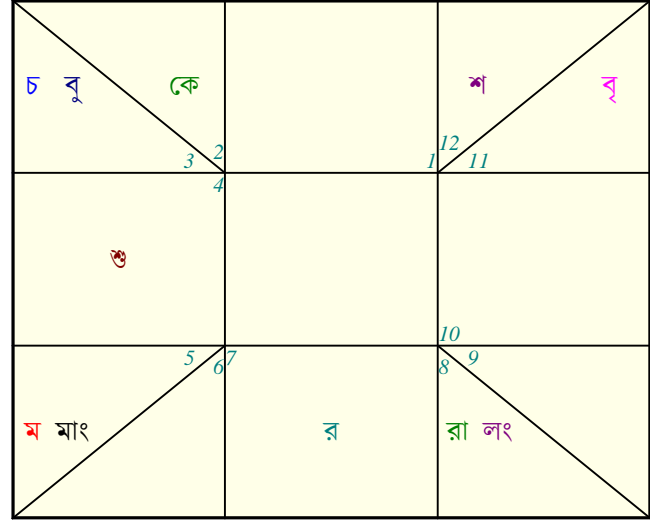

গ্রহ	দ্রাঘিমাংশ ডিগ্রী:মিনিট:সেকেন্ড	রাশি	রাশির রেখাংশ প্রকার ডিগ্রী:মিনিট:সেকেন্ড	নক্ষত্র	পদ
লগ্ন	303:27:22	কুম্ভ	3:27:22	ধনিষ্ঠা	4
চন্দ্র	289:48:3	মকর	19:48:3	শ্রবণা	3
রবি	100:20:48	কর্কট	10:20:48	পুষ্যা	3
বুধ	127:10:14	সিংহ	7:10:14	মঘা	3
শুক্ৰ	133:8:47	সিংহ	13:8:47	মঘা	4
মঙ্গল	133:43:46	সিংহ	13:43:46	পূ. ফল্গুনী	1
বৃহ	116:8:3	কর্কট	26:8:3	অশ্লেষা	3
শনি	279:43:6	মকর	9:43:6বক্রী	উত্তরাষাঢ়া	4
রাহু	264:23:46	ধনু	24:23:46	পূর্বাষাঢ়া	4
কেতু	84:23:46	মিথুন	24:23:46	পুনর্বসু	2
মাংদী	14:36:8	মেঘ	14:36:8	ভরণী	1

রাশি

নবাংশ

জন্মের সময়ে ভোগ্য দশা = চন্দ্র 2 বছর, 7 মাস, 24 বার

এই প্রতিবেদন, আপনার জীবন ও চরিত্রের উপর গ্রহসমূহের প্রভাব বর্ণনা করে। প্রতিবেদনে আপনি একই বিষয়ের পুনরাবৃত্তি ও বিরোধিতা খুঁজে পেতে পারেন, যা গ্রহসমূহের পারস্পরিক প্রতিক্রিয়ার স্বরূপকেই নির্দেশ করছে।

ব্যক্তিত্ব, শারীরিক গঠন, স্থিতি

কোষ্ঠীর প্রথম ঘরটি ব্যক্তির ব্যক্তিত্ব, শারীরিক গঠন, স্থিতি এবং সুখ্যাতি জানান দেয়।

লগ্নের উপর ভিত্তি করে আপনার ব্যক্তিত্বের নিম্নলিখিত বৈশিষ্ট্যগুলি অনুমান করা যেতে পারে।

আপনি সম্ভবত ভাল শিক্ষক, লেখক ও বক্তা হওয়ার সম্ভাবনা। আপনি হলেন চাপা স্বভাবের, উদার ও অতীব সহানুভূতিসম্পন্ন ব্যক্তি এবং সর্বদাই অপরের কল্যাণে আগ্রহী। আপনি বুদ্ধিমান এবং স্বচ্ছ, বিশ্লেষণধর্মী মন আছে। আপনি সম্ভবত দীর্ঘকায় এবং আকর্ষণীয় হবেন। সহজেই বন্ধুত্ব করতে পারবেন। সহজেই উত্তেজিত হতে পারেন, কিন্তু ক্রোধ সহজেই হ্রাস পায়। লেখক হিসাবে ভাল করবেন। আপনার প্রতিভা সম্পর্কে