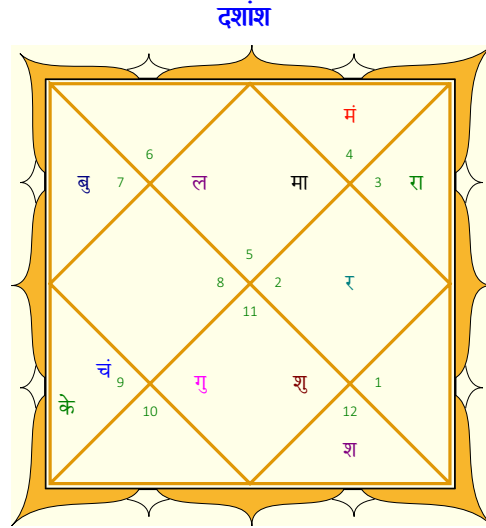

कैरियर सिंहावलोकन

यह पूरी तरह आपके कैरियर के विभिन्न मानकों से संबंधित है। यह विश्लेषण आपको आइडिया दे सकता है कि आपको अपने कैरियर में किस मार्ग पर अग्रसर होना चाहिए। इस विश्लेषण के माध्यम से आप जान सकते हैं कि आपके भाग्य में कर्मचारी बनना लिखा है या आप किसी व्यवसाय के मालिक बन सकते हैं। आप कैरियर और वित्त के मामले में संभावित जटिलताओं के बारे में भी कुछ अनुमान पा सकते हैं। दशमांश कुंडली, राशि कुंडली, नवम गृह और इन सबको शासित करने वाले ग्रह पर विचार करके उनके आधार पर विश्लेषण किया जाता है।

आप अपने पेशे से बेहद खुश हो सकते हैं। आप सहजता से कौशल उन्नत कर सकते हैं। यह आपके जीवन के साथ-साथ कैरियर में भी मूल्य-योजन कर सकता है। आप सुखद माहौल में काम कर सकते हैं।

जब आप अपना कैरियर शुरू करेंगे तो आपको अनेक कौशल सीखने के लिए पर्याप्त समय मिल सकता है। आपके कैरियर के शुरूआती चरण में कुछ बाधाएँ हो सकती हैं। इसलिए, आपको कई कौशल सीखकर अधिक मूल्य-योजन के लिए इस अंतराल का उपयोग करना चाहिए। तब देरी आपको परेशान नहीं कर सकती है।

आपको अपने स्वयं का उद्यम चलाने के पर्याप्त मौके मिल सकते हैं। आपकी ज़रूरतों को पूरा करने के लिए इन उद्यमों की पर्याप्त वृद्धि हो सकती है। लेकिन, आपको तत्काल कोई योजना नहीं बनानी चाहिए। साझेदारी के मामले में विशेष रूप से दो बार सोचें।

आपके पास पक्की नौकरी पाने का अच्छा अवसर हो सकता है। आपके आस-पास नियमित कार्य परिवेश हो सकता है। आप कर्मचारी के रूप में चमकने में सक्षम हो सकते हैं। इसलिए, आपको अपने कौशल को अद्यतन करते रहना चाहिए ताकि नियोक्ता की नज़रें दूसरों के बीच आप पर टिकी रहें।

यदि आप स्वदेश में काम करते हैं तो यह आपके लिए अच्छा होगा। आपके लिए विदेश जाने की संभावनाएँ बहुत कम हैं। स्वदेश में नौकरी आपके लिए उपयुक्त हो सकती है। यदि आप विदेश में जाते हैं, तो कई परेशानियों का सामना करना पड़ सकता है।