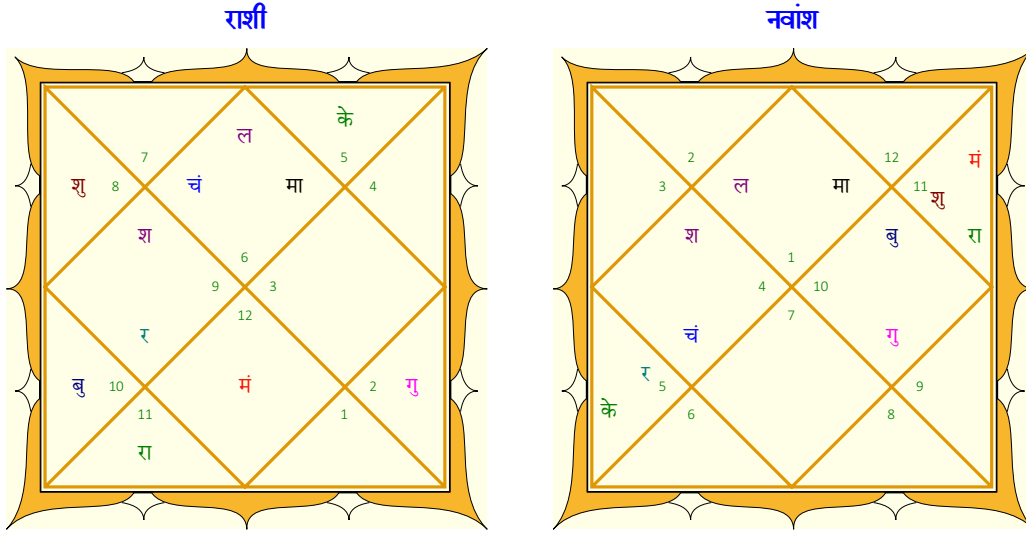

दशा काल के विवरण

(साल = **365.25** दिन)

जन्म के समय दशा की समतुलना = चन्द्र 0 साल, 4 महीने, 28 दिन

दशा	आरंभ	आन्तम
चं	01-01-1989	31-05-1989
मं	31-05-1989	30-05-1996
रा	30-05-1996	31-05-2014
गु	31-05-2014	31-05-2030
श	31-05-2030	31-05-2049
बु	31-05-2049	31-05-2066
के	31-05-2066	31-05-2073
शू	31-05-2073	31-03-2086

नीचे खींची गई रेखा आपके आयुष्य को बताने वाली रेखा नहीं है।